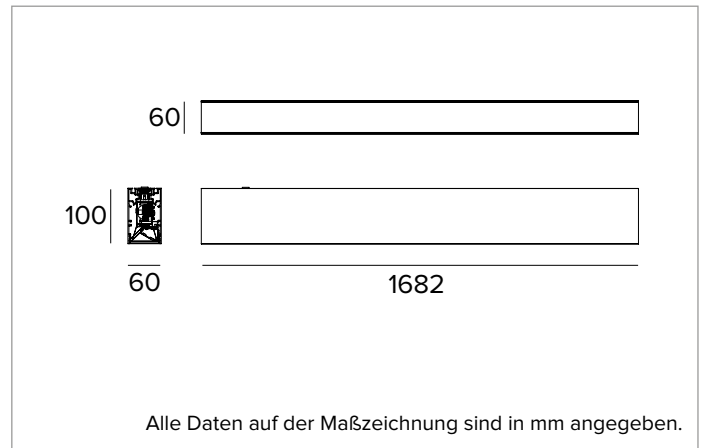

LICHTQUELLE

LED Engine bestehend aus Streifenplatinen Ra80. Version Tunable White auf Anfrage.

Die Energieeffizienzklasse des Produkts: D

Nennleistung: 36W

Nenn-Lichtstrom: 5220lm

Farbwiedergabeindex: 80

Rf: 82,9

Rg: 97

Ähnliche Farbtemperatur: 3000K

SDCM: 3

Lebensdauer (L80/B10): >50000h tq +25°C

BELEUCHUNGSTECHNISCHE MERKMALE

Mit direkter Lichtabstrahlung. Diffuses Licht mit opaler Abdeckung - Reflektor aus hochreflektierendem seidenmattem Aluminium und Abdeckung aus opalem Polycarbonat.

Abstrahlung: OPAL NACH UNTEN

Optische Effizienz: 68%

Leuchten-Lichtstrom: 3555lm

Lichtausbeute: 89lm/W

Fotobiologische Sicherheit: Risikogruppe 0 (RG 0 = kein Risiko)

MECHANISCHE MERKMALE

Gehäuse aus lackiertem extrudiertem Aluminium, erhältlich in drei verschiedenen Längen. Schnellbefestigungssystem der Lichteinheit am Gehäuse durch Magnete, einschließlich Sicherheitsseil.

Farbe und Oberfläche: Tiefschwarz

Abmessungen: L=1682mm

Gewicht: 6,1Kg

Version: LINEAR

Schutzart: IP20

ELEKTRISCHE MERKMALE

Integriertes elektronisches ON-OFF. Einschließlich Zuleitungen für eine Durchgangsverdrahtung (max. 2,0kW bei Deckenanbau- und -einbau-; max. 0,6kW bei Pendelmontage). Batterie-Notstromversorgung erhältlich auf Anfrage. Leuchten gemäß EN 60598-2-22 für die Stromversorgung über ein zentrales Notstromsystem CPSS (Central Power Supply System); Bereiche mit hohem Risiko ausgeschlossen. Die voreingestellte Leistungsaufnahme und der voreingestellte Lichtstrom betragen 100% an AC und 100% an DC.

Leistungsaufnahme der Leuchte: 40W

Betriebsgerät: 220-240Vac 50/60Hz

Schutzklasse: SCHUTZKLASSE 1

Treiberart / Steuerung: ON-OFF

einschließlich Treiber: JA

Klasse F: JA

SAFE FLICKER: PstLM=<1 und SVM=<0,4 (IEC TR 61547-1 und IEC TR 63158), um ein angenehmeres und sicheres Licht zu garantieren

Umgebungstemperaturen: 0°C / +25°C

INSTALLATION

Für Installationen in Reihe steht für den elektrischen Anschluss ein besonderer Verbinder zur Verfügung. Für andere Konfigurationen gibt es als Zubehör entsprechende Verbindungsstücke in X-, T- und L-Form. Zu ergänzen mit Befestigungssystemen und Endkappen.

HINWEISE

Die 110-277Vac Version ist auf Anfrage erhältlich.

RECHTSVORSCHRIFTEN UND ZERTIFIZIERUNGEN

ENEC.

GARANTIE

5 Jahre.

HINWEISE

Leuchte für die Entsorgung/Recycling am Ende der Lebensdauer konzipiert. Austauschbare (nur LED) Lichtquelle durch einen Fachmann. Austauschbare Vorschaltgeräte durch einen Fachmann.

Aus Gründen der technologischen Entwicklung der elektronischen Bauteile unterliegen die aufgeführten Daten eventuellen Aktualisierungen. Daher muss bei der Bestellung eine Bestätigung angefordert werden. Der Lichtstrom und die elektrische Leistung weisen einen Toleranzbereich von +/-10% im Vergleich zum angezeigten Wert auf. Tq bei +25 °C auf (CIE 121).

Technische Änderungen vorbehalten.